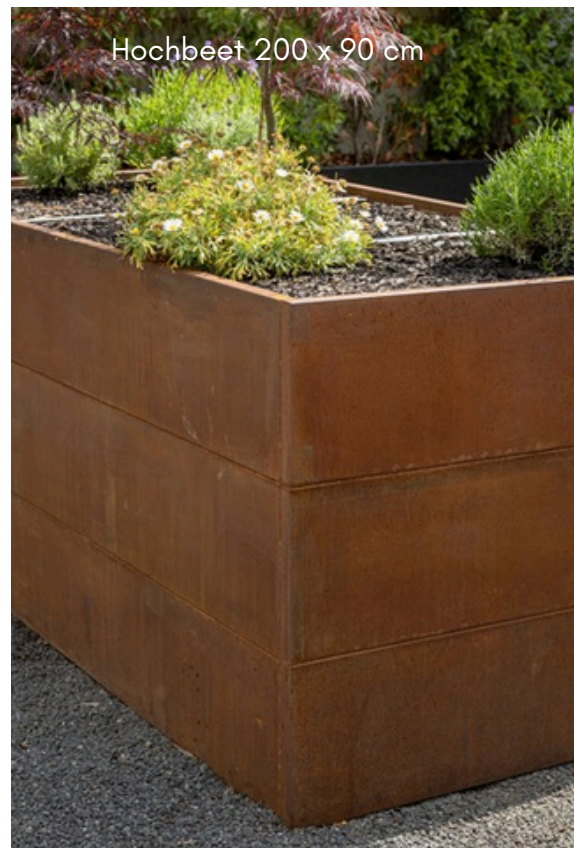

## Standard Hochbeet / Potager standard

Hochbeete aus Cortenstahl sind ein vielseitiger Helfer und Gestalter für den Garten.

Unser Standard Hochbeet misst 200 x 100cm und ist in den 3 Höhen 30, 60 und 90cm erhältlich.

Wird als Bausatz mit Schrauben und Muttern geliefert, die Sie selbst zusammenbauen können.

- Cortenstahl (roh geliefert, nicht oxidiert)
- 1.5 mm dicke Wände
- Verstärkte Ecken für zusätzliche Festigkeit
- 30 mm breite doppelt gefaltete Kanten
- Natürliches Material
- kein Boden