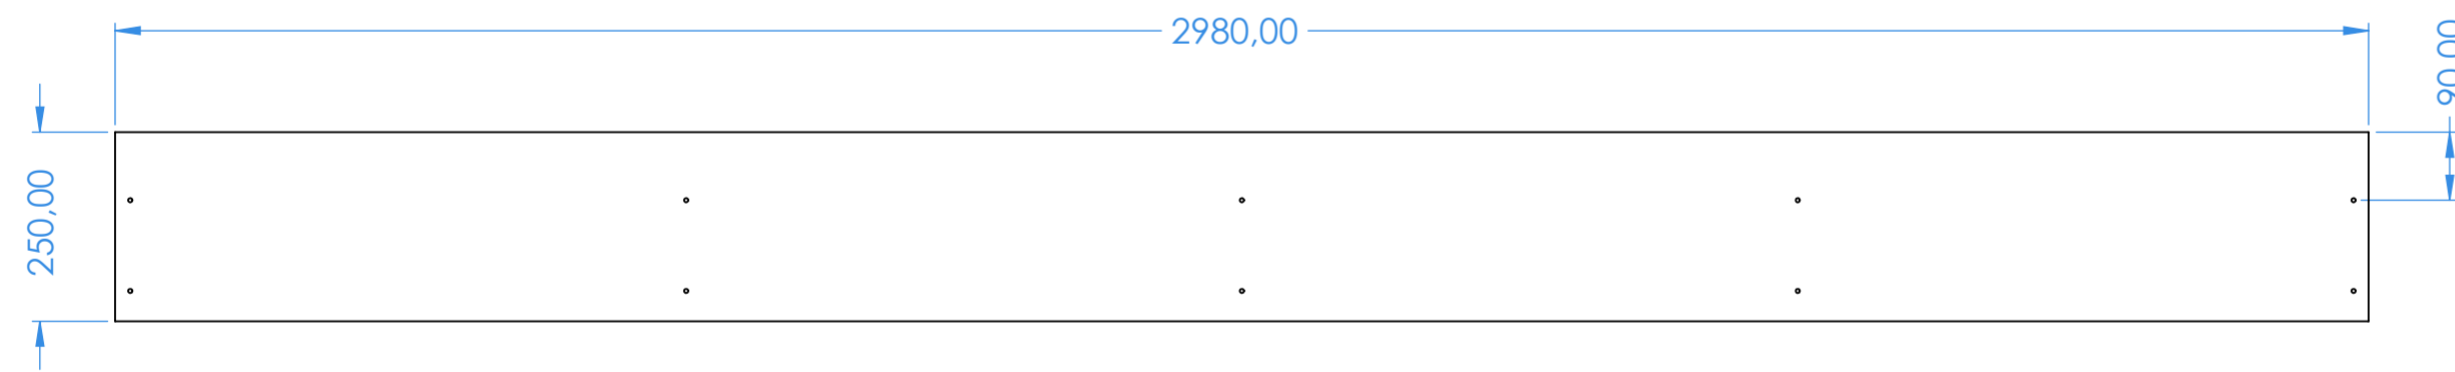

Bordure 150mm

Bordure 250mm

 <p>11, SAUERSTROOSS L-9172 MICHELAU Tel : 26 95 91 95 info@metal-line.lu www.metal-line.lu</p>	CLIENT:	PROJET :	ECHELLE :
	FINITION :	COMMENTAIRES :	PAGE : 1 / 1