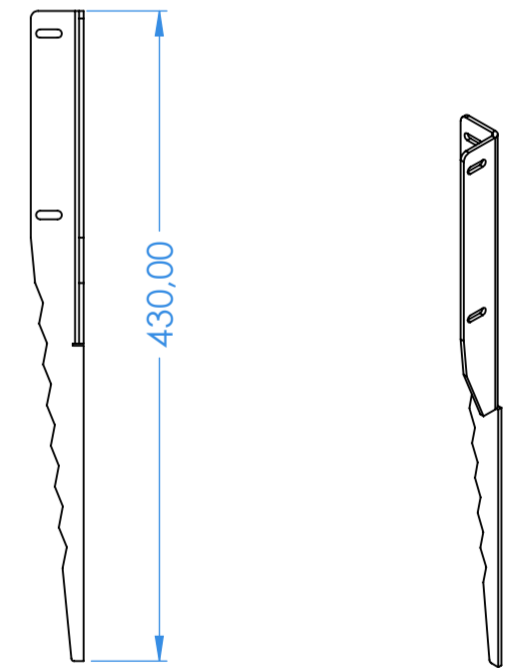

Bordure 150mm

Bordure 250mm

 <p>11, SAUERSTROOSS L-9172 MICHELAU Tel : 26 95 91 95 info@metal-line.lu www.metal-line.lu</p>	CLIENT:	PROJET :	ECHELLE :
	FINITION :	COMMENTAIRES :	PAGE : 1 / 1