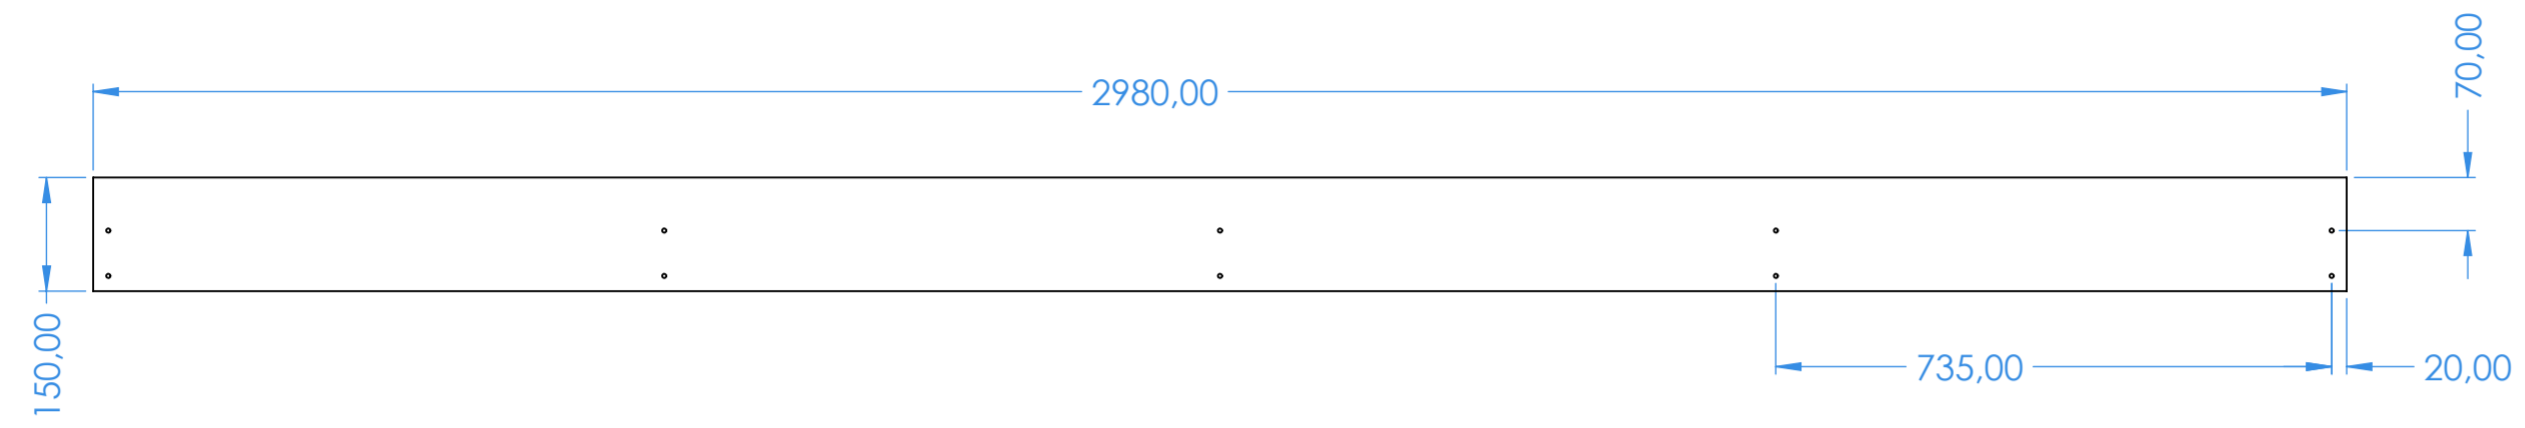

Bordure 150mm

Bordure 250mm

 <p>11, SAUERSTROOSS L-9172 MICHELAU Tel : 26 95 91 95 info@metal-line.lu www.metal-line.lu</p>	CLIENT:	PROJET :	ECHELLE :
	FINITION :	COMMENTAIRES :	PAGE : 1 / 1