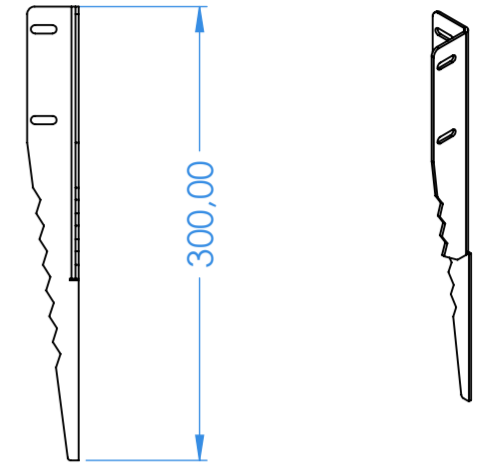

Bordure 150mm

Bordure 250mm

 <p>11, SAUERSTROOSS L-9172 MICHELAU Tel : 26 95 91 95 info@metal-line.lu www.metal-line.lu</p>	CLIENT:	PROJET :	ECHELLE :
	FINITION :	COMMENTAIRES :	PAGE : 1 / 1